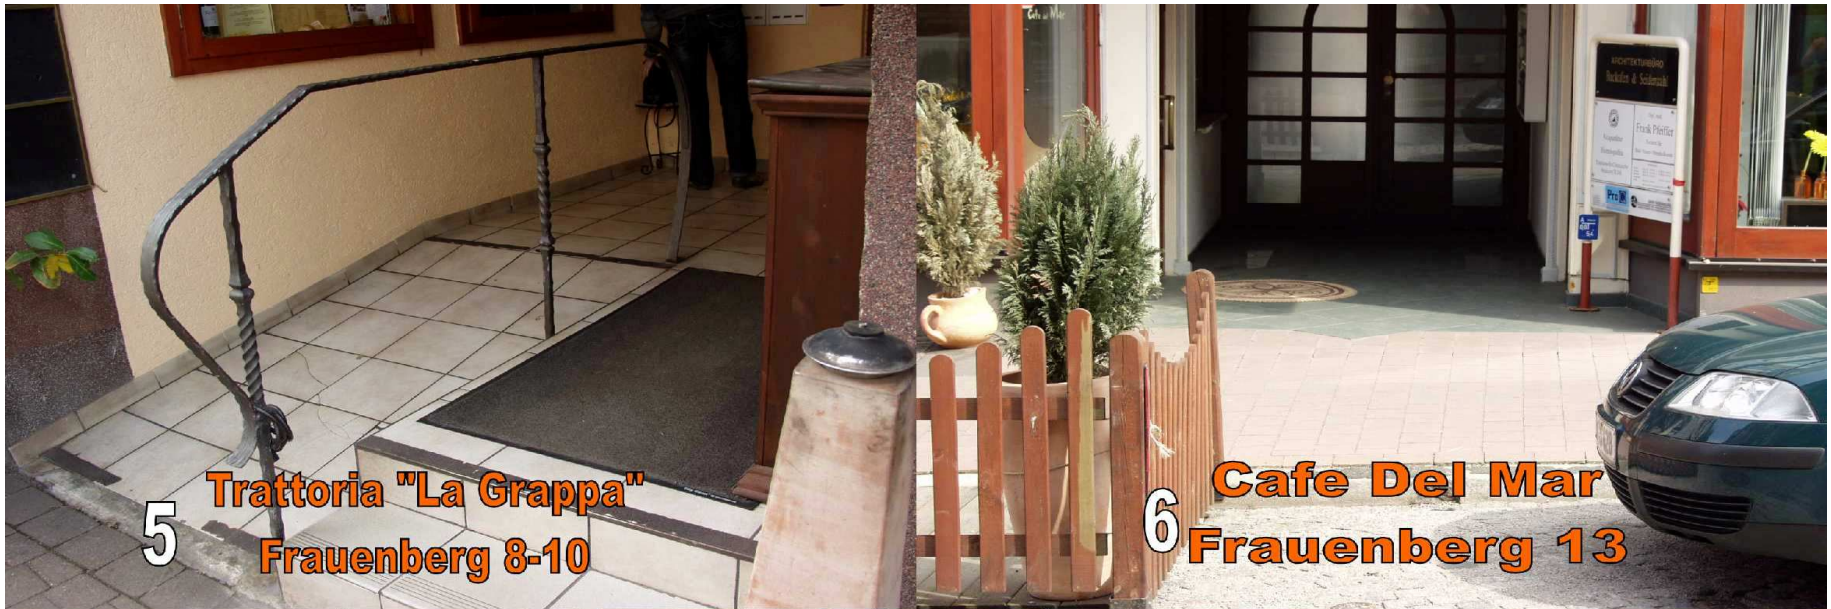

Bilder gastronomischen Einrichtungen mit rollstuhlgerechten Zugängen

- 01. Karlshalle
- 02. Asia Imbiss
- 03. Elmi Backshop
- 04. Kapadokya
- 05. Trattoria La Grappa
- 06. Cafe Del Mar
- 07. Bach-Restaurant
- 08. Cafe Brüheim
- 09. Hotel Glockenhof
- 10. C'est la vie
- 11. Zum Ritter
- 12. Bibel-Cafe
- 13. Cafe Toccata
- 14. Zucker & Zimt
- 15. Eiscafe
- 16. Skyline
- 17. Brunnenkeller
- 18. Marktschänke
- 19. Zur Suppenschüssel
- 20. Augustiner Bräu
- 21. Cafe Nicole
- 22. Storchenturm
- 23. Sophienhotel
- 24. Sophien-Stübchen
- 25. Klappertopf
- 26. Kartoffelhaus
- 27. Eiscafe Dolomiten
- 28. Pizzeria Michelangelo
- 29. Cafe Straßburg
- 30. Grill Imbiss

1 Karlshalle
Karlsplatz 7

2 Asia Imbiss
Goldschmiedenstraße 34

3 Elmi Backshop
Johannisplatz 4

4 Kapadokya
Frauenberg 5

5 Trattoria "La Grappa"
Frauenberg 8-10

6 Cafe Del Mar
Frauenberg 13

7 Bach Restaurant
& Biergarten
Frauenplan

8 Cafe Brüheim
Marienstraße 1

9 Biergarten
Hotel Glockenhof
Grimmeltgasse 4

10 C'est la vie
Frauenplan 13

11 Biergarten
Zum Ritter
Rittergasse 3

12 Bibelcafe
Lutherstraße 8

13

**Cafe Toccata
Markt 2**

14

**Zucker + Zimt
Markt 2**

15

**Eiscafe
Karlstraße 16**

16

**Skyline
Karlstraße 23**

17 Biergarten Brunnenkeller
Markt 10

18 Marktschänke
Markt 19

19 Zur Suppenschüssel
Alexanderstraße 21