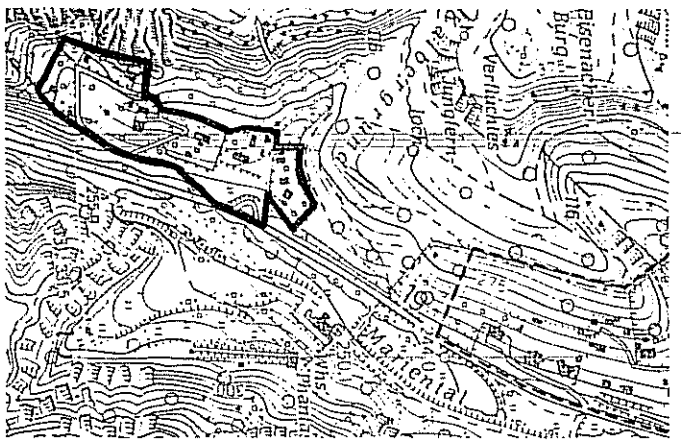

Anlage III - Karte des geänderten G...
 Sberichts - M: 1: 5000
 (Kulturdenkmal, 1910)

Einfacher Bebauungsplan der Stadt Eisenach Nr. 23 „Stadtdorf“
 hier: Änderung des Aufstellungsbeschlusses

Nord

— Grenze des geänderten Geltungsbereichs