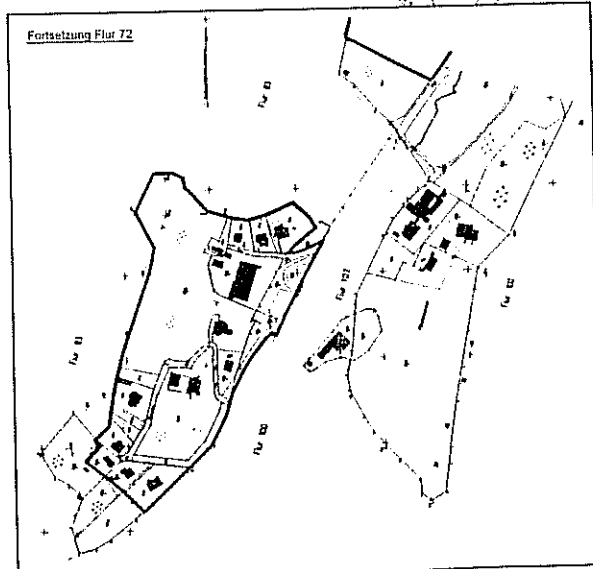

Einfacher Bebauungsplan der Stadt Eisenach Nr. 23 „Südstadt“

hier: 2. Änderung des Aufstellungsbeschlusses

— Grenze des geänderten Geltungsbereiches
Datum