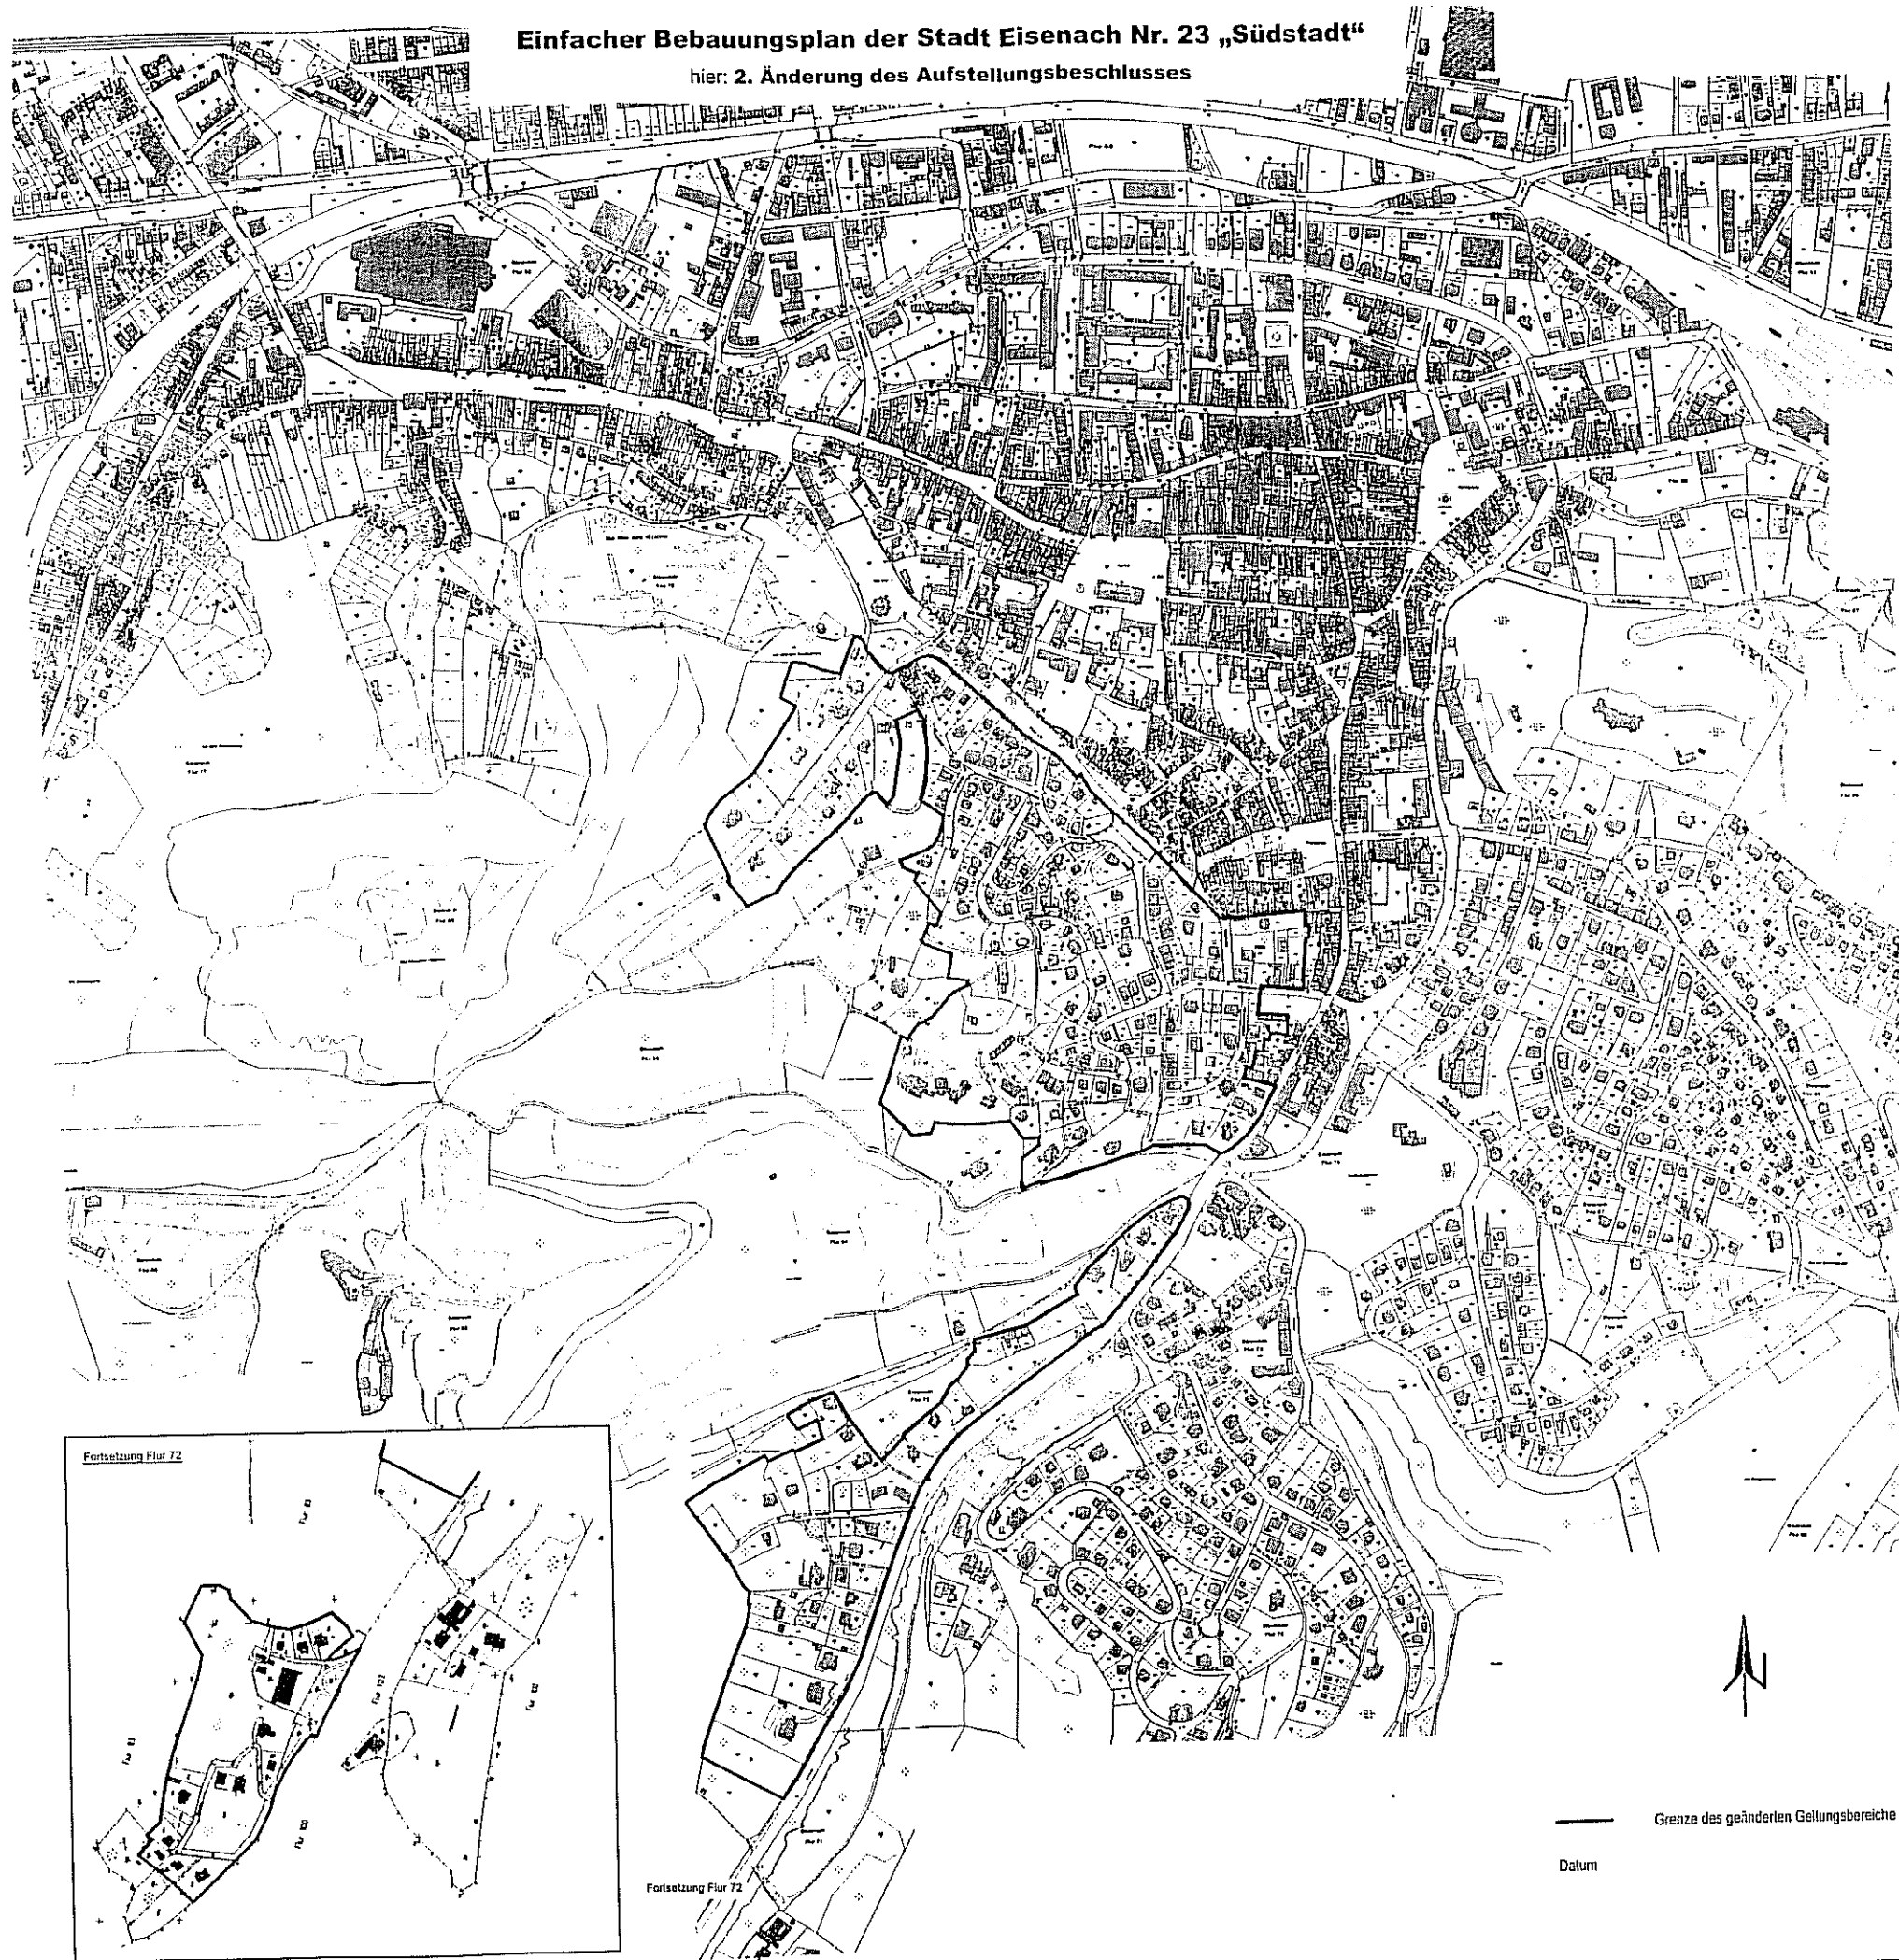

Einfacher Bebauungsplan der Stadt Eisenach Nr. 23 „Südstadt“

hier: 2. Änderung des Aufstellungsbeschlusses

— Grenze des geänderten Geltungsbereiches
Datum