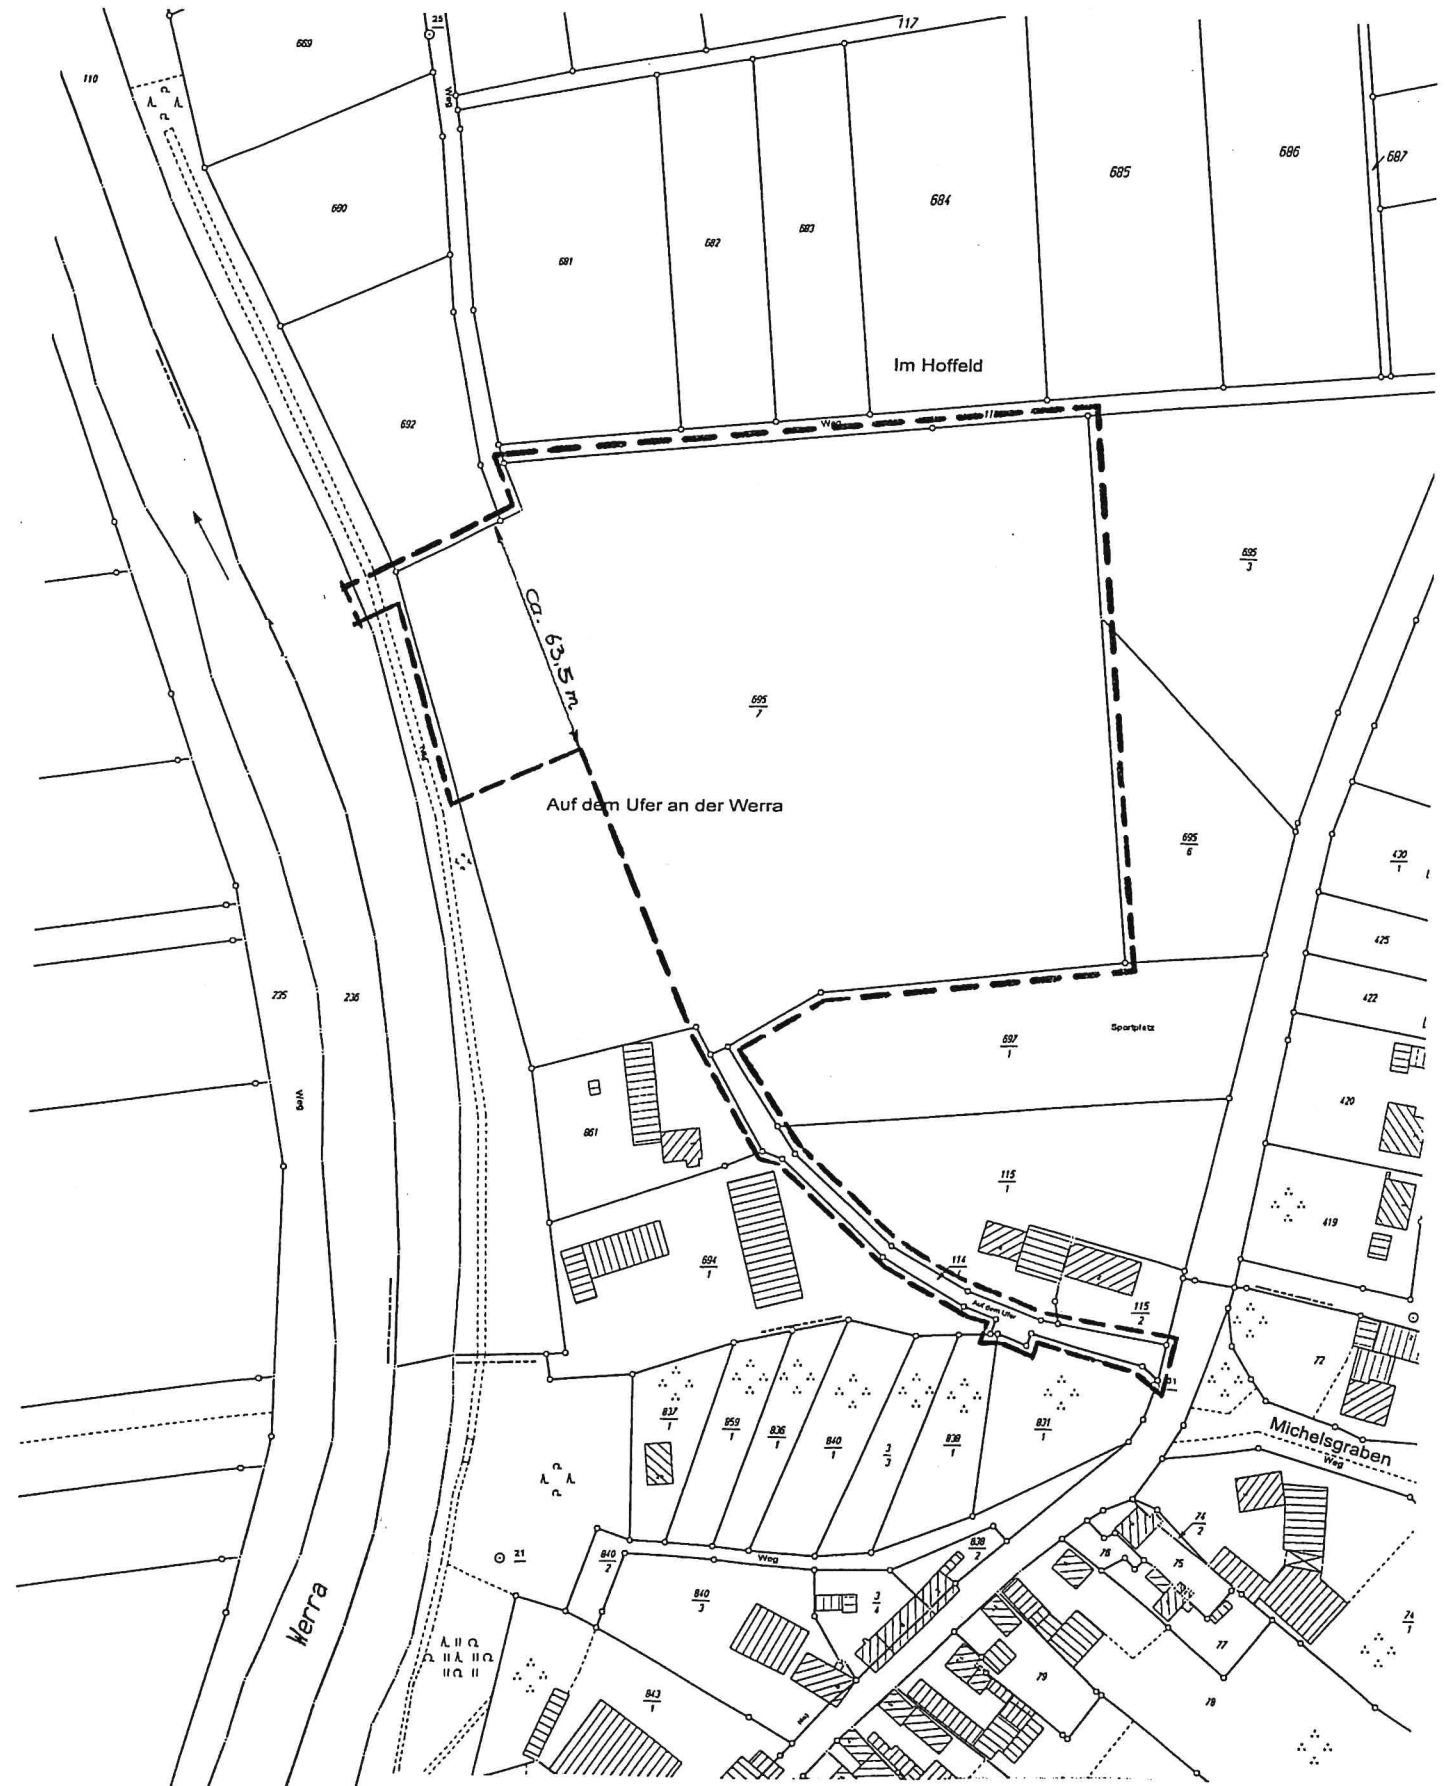

Gemeinde **Eisenach**
 Gemarkung **Neuenhof**
 Flur **2**
 Karte **374-653**
 Flurstück **695/7**

Kartenstand **26.03.1999**
 Ausgabedatum **27.05.2002**
 Maßstab **1 : 2000**
 (Verkleinerung aus 1 : 1000)

Bebauungsplan der Stadt Eisenach Nr. 39 „Neuenhof – Auf dem Werraufer“
 Anlage zum Aufstellungsbeschluss: Karte des Geltungsbereiches